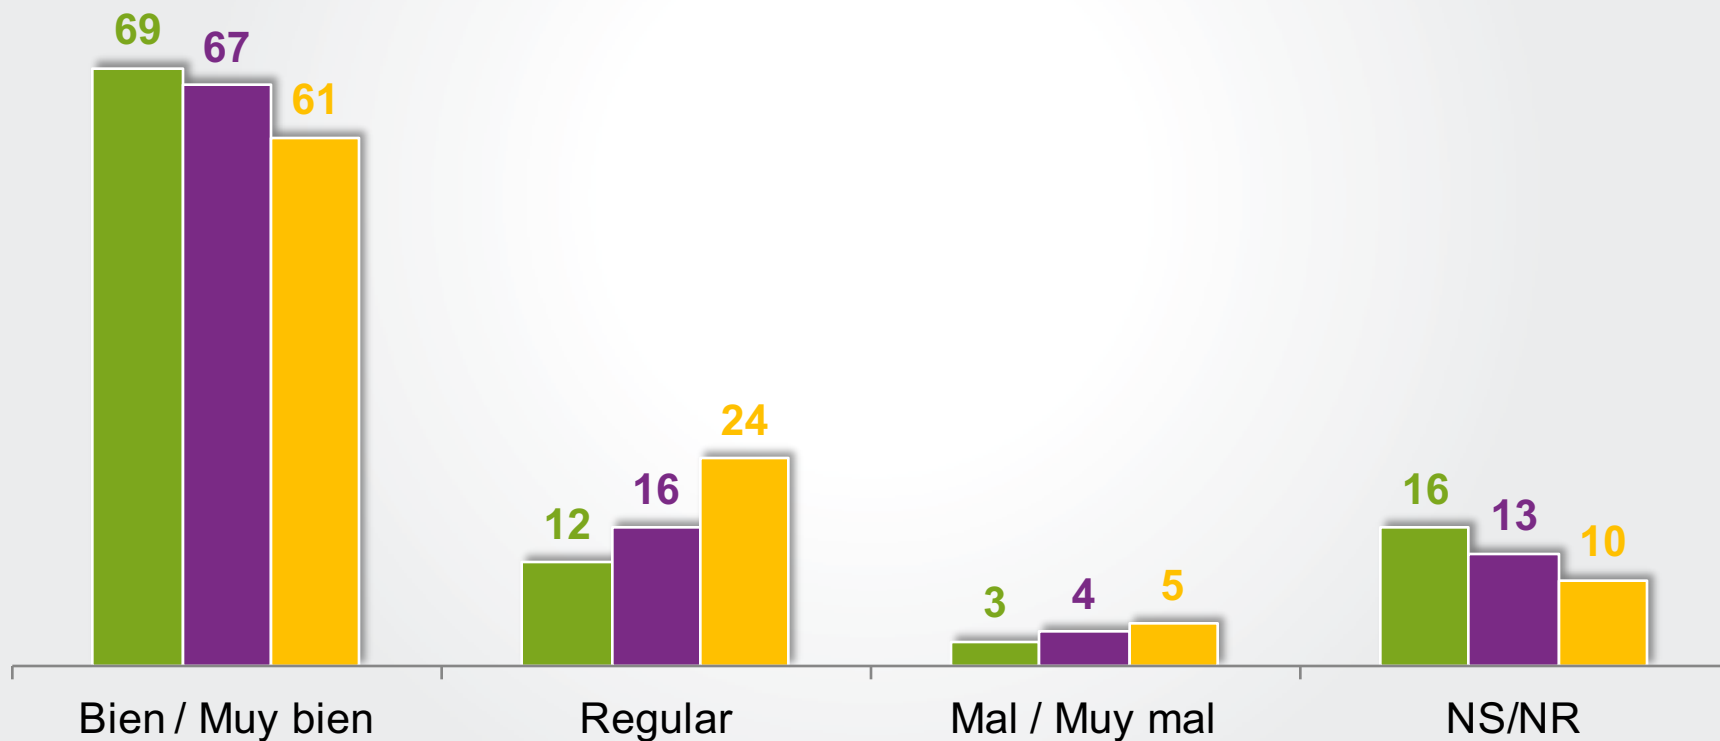

En general ¿Cómo se siente usted acerca del futuro del país? %

— % Muy optimista/Optimista — % Pesimista/Muy pesimista — % Ni optimista ni pesimista

Evaluación 2015

¿Usted cree que este 2015 ha sido un año muy bueno, bueno, regular, malo o muy malo para.....? %

Evaluación Papa Francisco

¿Cómo evalúa usted el trabajo que el Papa Francisco ha estado desempeñando desde que fue elegido Papa?

■ 14-Feb/2014 ■ 05-Jun/2015 ■ 17-Jul/2015

Religión a la que pertenece

¿Me podría decir a que religión pertenece o profesa? %