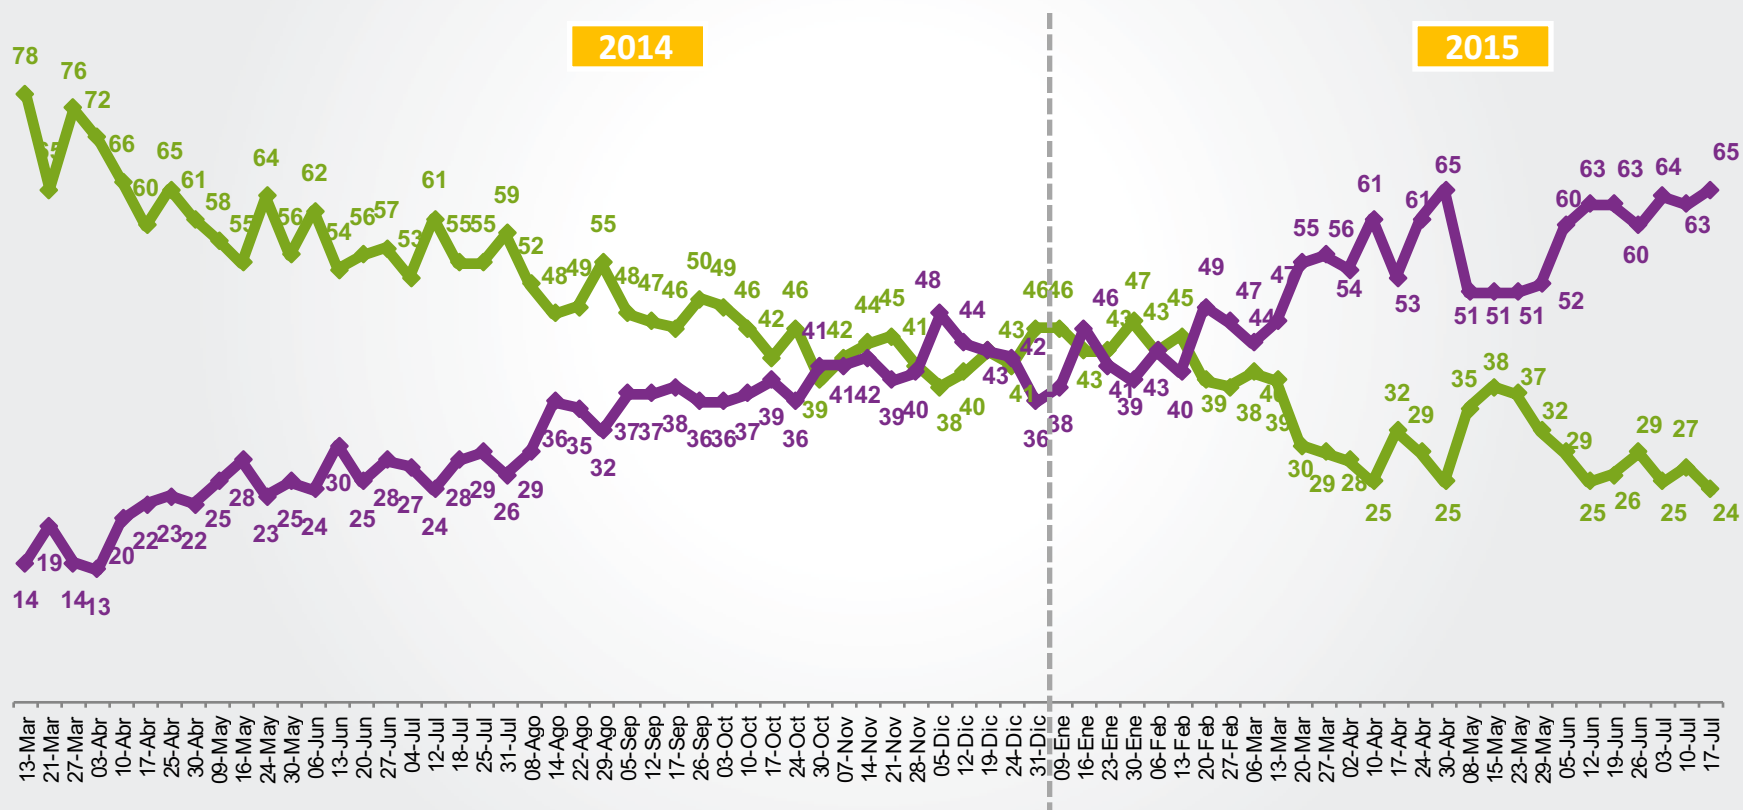

— % Buen camino

— % Mal camino