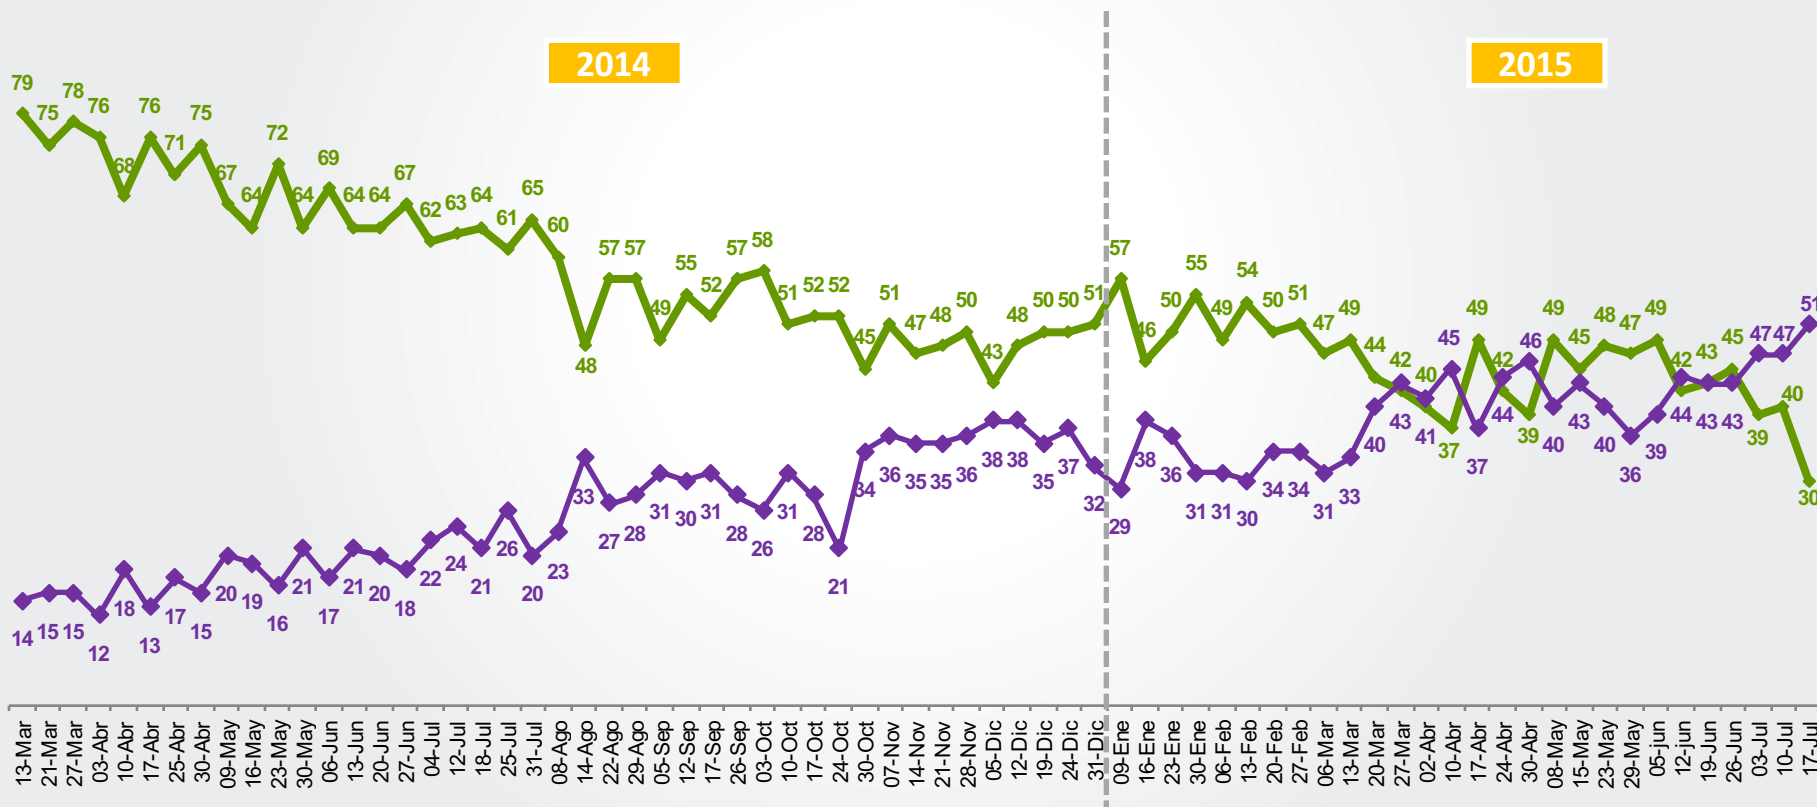

— % Muy Buena/Buena   — % Mala/Muy mala