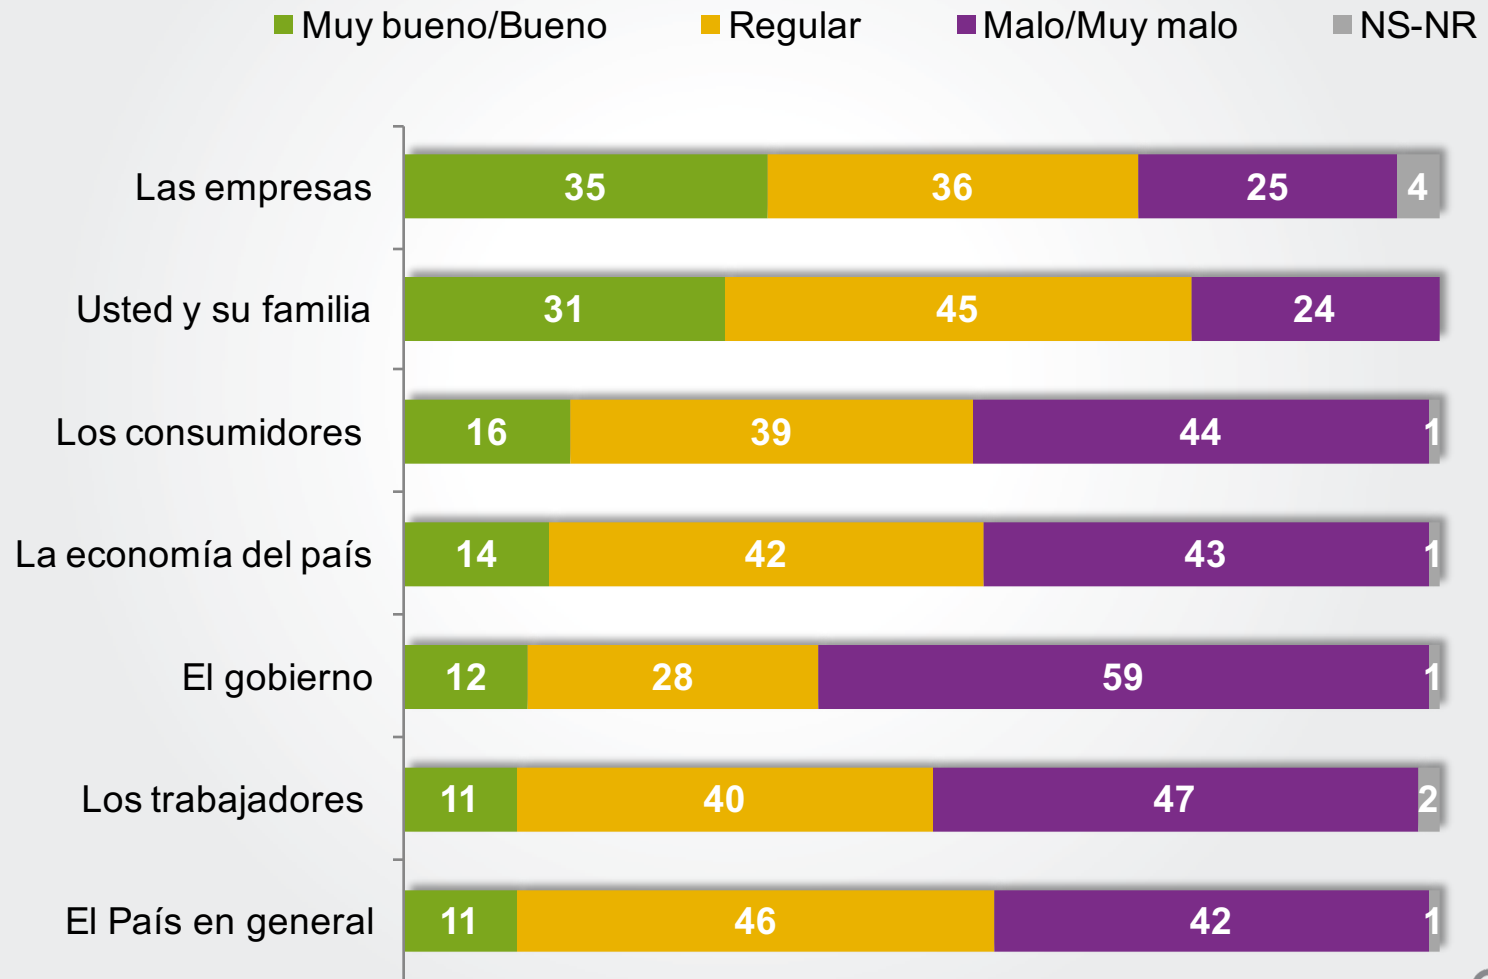

En general ¿Cómo se siente usted acerca del futuro del país? %

— % Muy optimista/Optimista — % Pesimista/Muy pesimista — % Ni optimista ni pesimista

Evaluación 2015

¿Usted cree que este 2015 ha sido un año muy bueno, bueno, regular, malo o muy malo para.....? %

Evaluación Papa Francisco

¿Cómo evalúa usted el trabajo que el Papa Francisco ha estado desempeñando desde que fue elegido Papa?

■ 14-Feb/2014 ■ 05-Jun/2015 ■ 17-Jul/2015

Religión a la que pertenece

¿Me podría decir a que religión pertenece o profesa? %