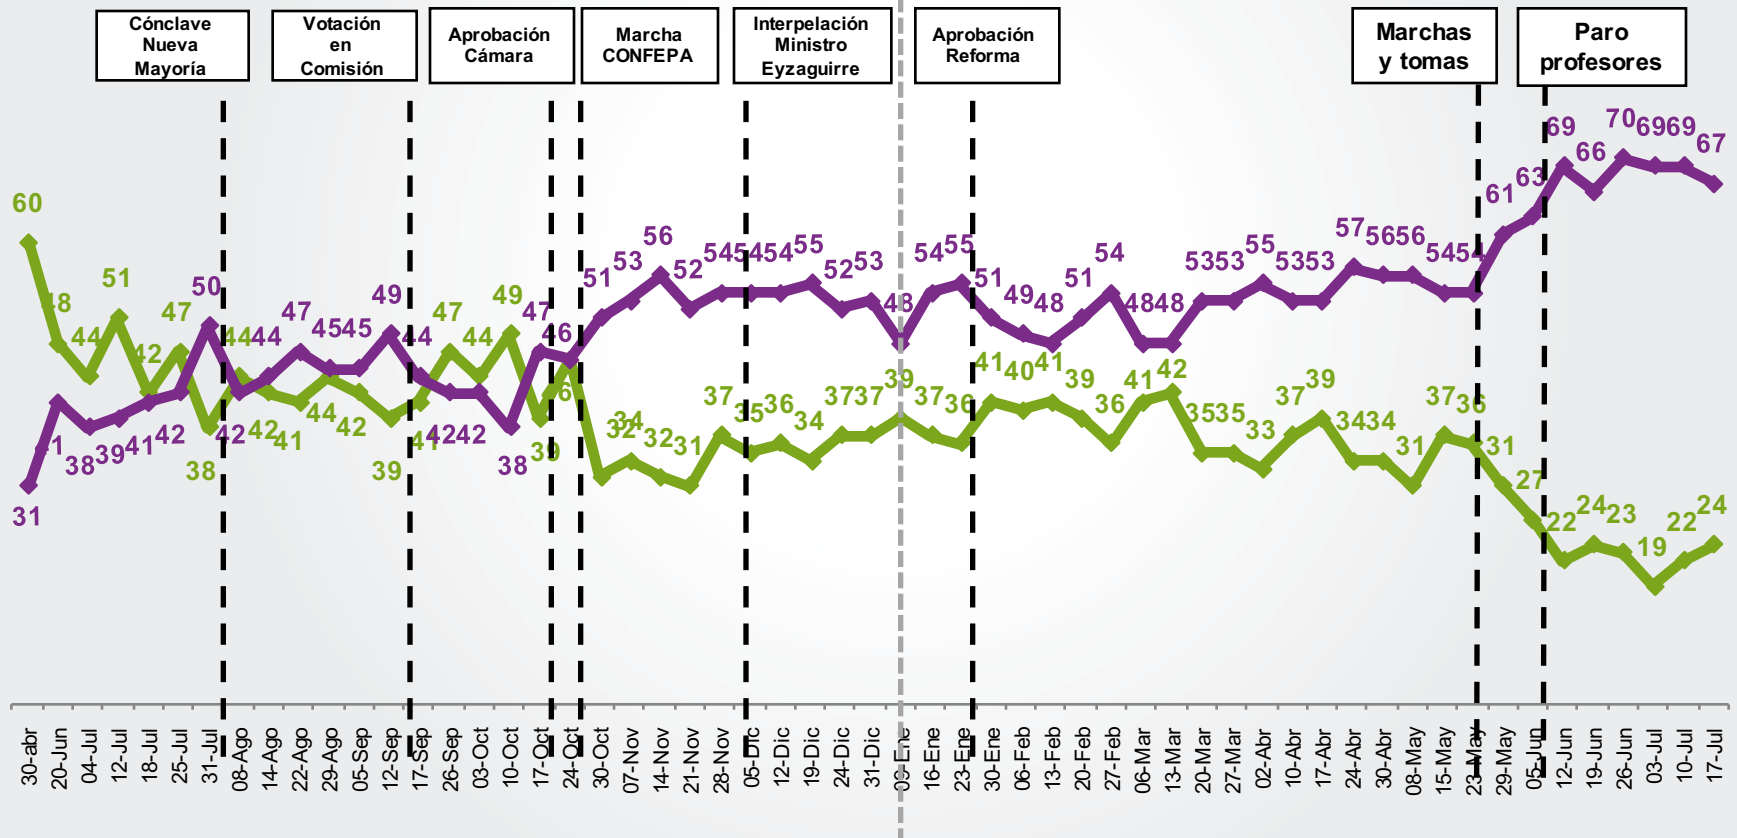

◆ % En desacuerdo

◆ % De acuerdo

2014

2015

Evaluación Reforma Laboral

En general, ¿Ud. está de acuerdo o en desacuerdo con la reforma laboral presentada por Michelle Bachelet?

—●— % De acuerdo

—●— % En desacuerdo

2014

2015

Evaluación Reforma Educacional

¿Usted está de acuerdo o en desacuerdo con la reforma a la educación del gobierno?

— % De acuerdo

— % En desacuerdo

2014

2015

2

Demanda Marítima de Bolivia

¿Qué debe hacer el Gobierno de M. Bachelet?

¿Ante la solicitud histórica de Bolivia de obtener una salida al mar, el gobierno de Michelle Bachelet debería...?

¿Qué debe hacer el Gobierno de M. Bachelet?

¿Ante la solicitud histórica de Bolivia de obtener una salida al mar, el gobierno de Michelle Bachelet debería...? %

■ 27-Mar/2014 ■ 27-Jun/2014 ■ 30-Ene/2015 ■ 08-May/2015 ■ 17-Jul/2015

Aprobación a gestión con Bolivia