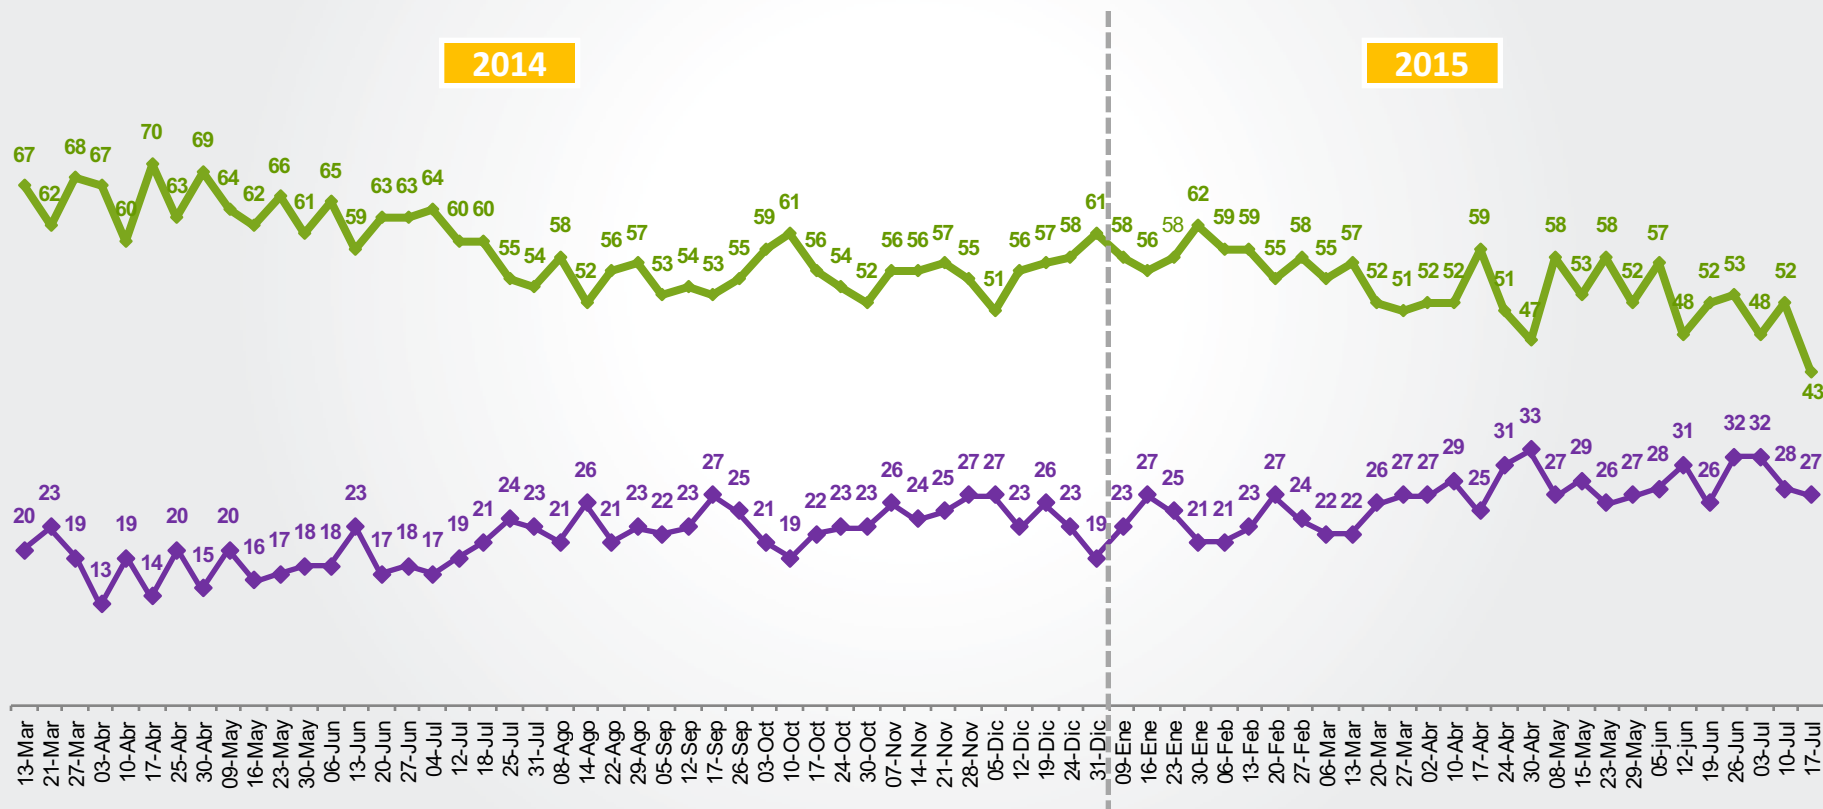

— % Muy Buena/Buena   — % Mala/Muy mala