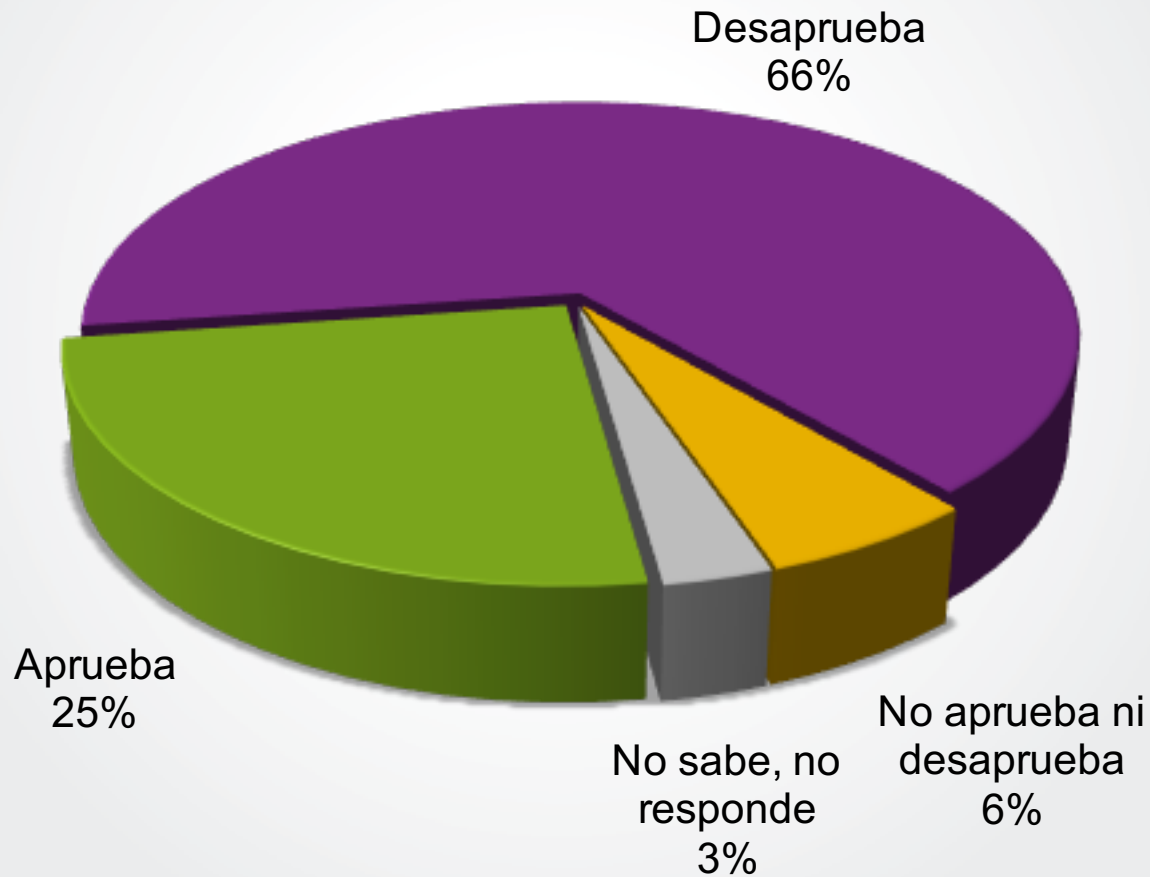

- Técnica** : Encuestas Telefónicas con Cati y encuestas Cara a Cara en puntos de afluencia con Tablet.
- Universo** : Chilenos, hombres y mujeres mayores de 18 años, habitantes de las 73 comunas urbanas con más de 50 mil personas que representan el 70.9% del total del país.
- Muestreo** : Para las entrevistas a través de teléfono fijo el muestreo fue probabilístico, a partir de BBDD con cobertura nacional, propias de CADEM, y dentro del hogar, la selección de los sujetos se hizo por cuotas de sexo, edad y NSE (Alto C1-C2; Medio C3; Bajo D/E).
- Para las entrevistas cara a cara en punto fijo con tablet se pre-definieron cuotas para comunas específicas en la Región Metropolitana, Valparaíso y Biobío, además de sexo, edad y GSE (ABC1 y D/E) como complemento al muestreo del teléfono fijo.
- Muestra semanal** : 720 casos. 515 entrevistas fueron aplicadas telefónicamente y 205 entrevistas cara a cara en puntos de afluencia. Margen de error de +/- 3,7 puntos porcentuales al 95% de confianza.
- Ponderación** : Los datos fueron ponderados a nivel de sujetos por GSE, Zona, Sexo y Edad, obteniendo una muestra de representación nacional para el universo en estudio.
- Fecha de Terreno semanal** : Miércoles 15, Jueves 16 y Viernes 17 de Julio de 2015.

1

Gobierno de Michelle Bachelet y Reformas

Aprobación Presidencial

Independiente de su posición política, ¿Usted aprueba o desaprueba la forma como Michelle Bachelet está conduciendo su gobierno?

Aprobación Presidencial