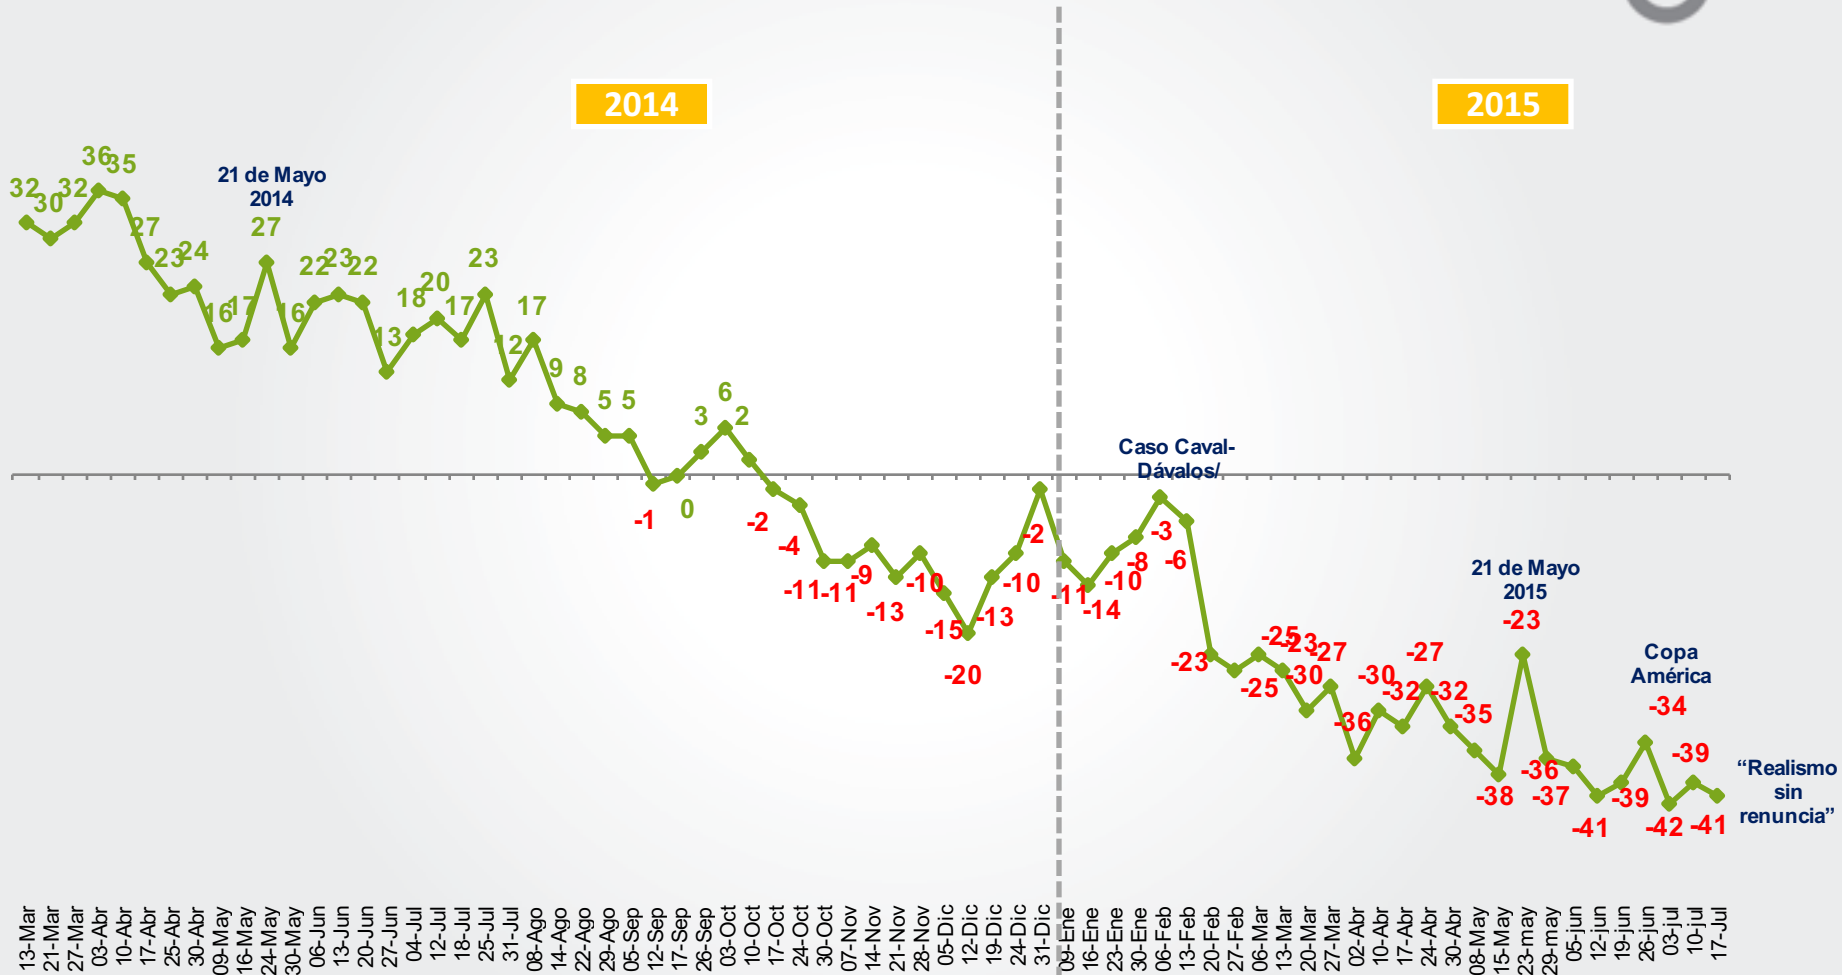

- Técnica** : Encuestas Telefónicas con Cati y encuestas Cara a Cara en puntos de afluencia con Tablet.
- Universo** : Chilenos, hombres y mujeres mayores de 18 años, habitantes de las 73 comunas urbanas con más de 50 mil personas que representan el 70.9% del total del país.
- Muestreo** : Para las entrevistas a través de teléfono fijo el muestreo fue probabilístico, a partir de BBDD con cobertura nacional, propias de CADEM, y dentro del hogar, la selección de los sujetos se hizo por cuotas de sexo, edad y NSE (Alto C1-C2; Medio C3; Bajo D/E).
- Para las entrevistas cara a cara en punto fijo con tablet se pre-definieron cuotas para comunas específicas en la Región Metropolitana, Valparaíso y Biobío, además de sexo, edad y GSE (ABC1 y D/E) como complemento al muestreo del teléfono fijo.
- Muestra semanal** : 720 casos. 515 entrevistas fueron aplicadas telefónicamente y 205 entrevistas cara a cara en puntos de afluencia. Margen de error de +/- 3,7 puntos porcentuales al 95% de confianza.
- Ponderación** : Los datos fueron ponderados a nivel de sujetos por GSE, Zona, Sexo y Edad, obteniendo una muestra de representación nacional para el universo en estudio.
- Fecha de Terreno semanal** : Miércoles 15, Jueves 16 y Viernes 17 de Julio de 2015.

1

Gobierno de Michelle Bachelet y Reformas

Aprobación Presidencial

Independiente de su posición política, ¿Usted aprueba o desaprueba la forma como Michelle Bachelet está conduciendo su gobierno?

Aprobación Presidencial

Independiente de su posición política, ¿Usted aprueba o desaprueba la forma como Michelle Bachelet está conduciendo su gobierno?

Neto de aprobación presidencial

Diferencia entre aprobadores y desaprobadores