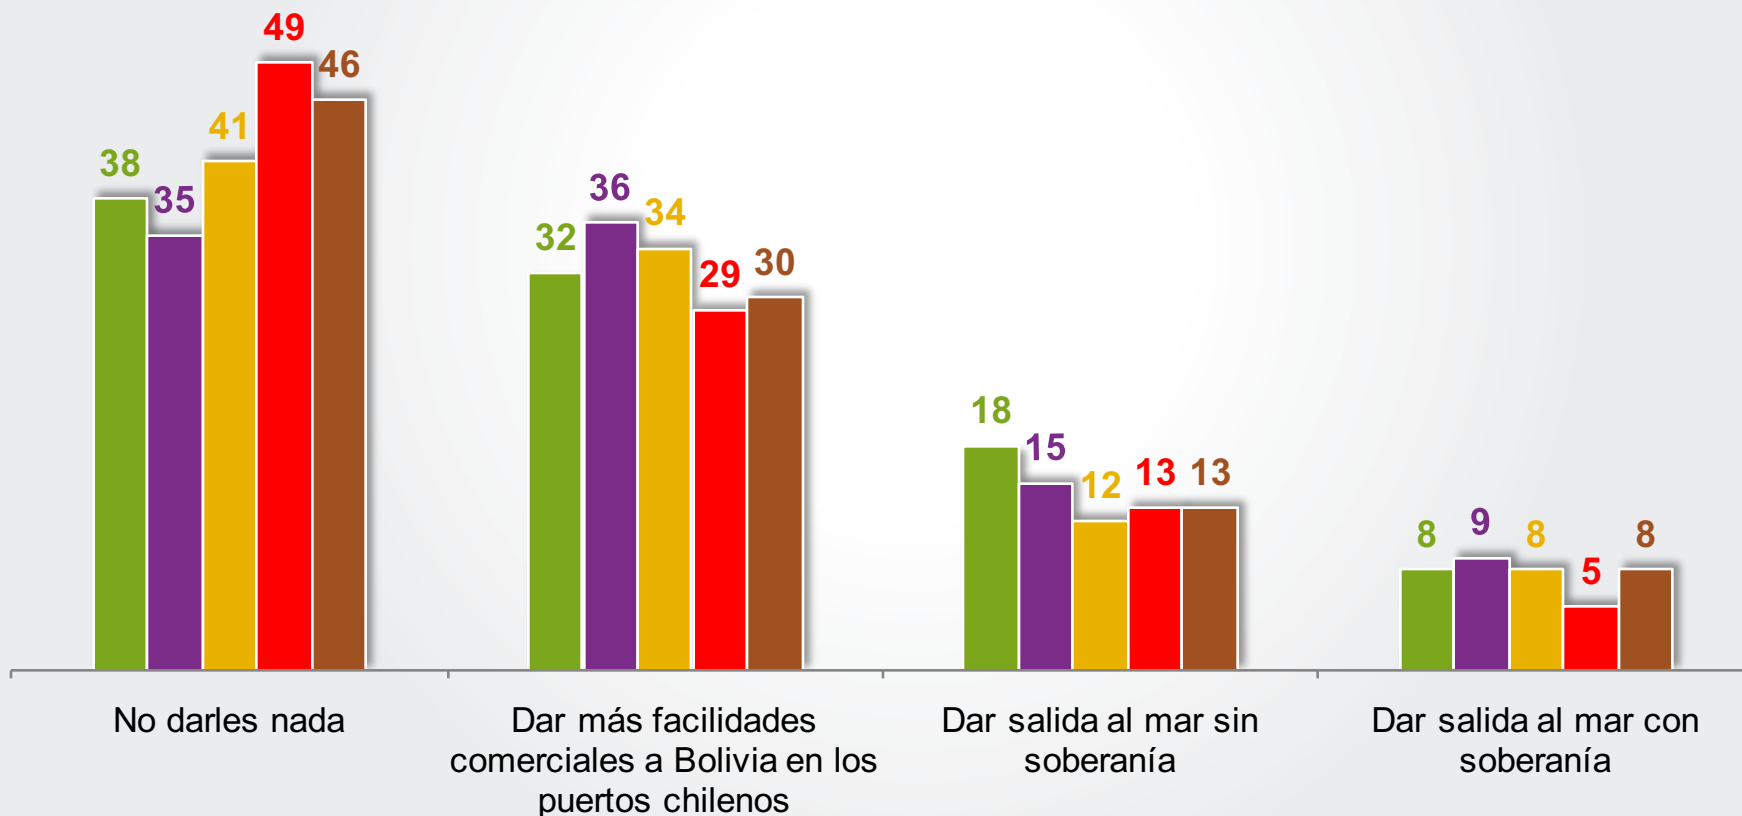

2

Demanda Marítima de Bolivia

¿Qué debe hacer el Gobierno de M. Bachelet?

¿Ante la solicitud histórica de Bolivia de obtener una salida al mar, el gobierno de Michelle Bachelet debería...?

¿Qué debe hacer el Gobierno de M. Bachelet?

¿Ante la solicitud histórica de Bolivia de obtener una salida al mar, el gobierno de Michelle Bachelet debería...? %

■ 27-Mar/2014 ■ 27-Jun/2014 ■ 30-Ene/2015 ■ 08-May/2015 ■ 17-Jul/2015

Aprobación a gestión con Bolivia