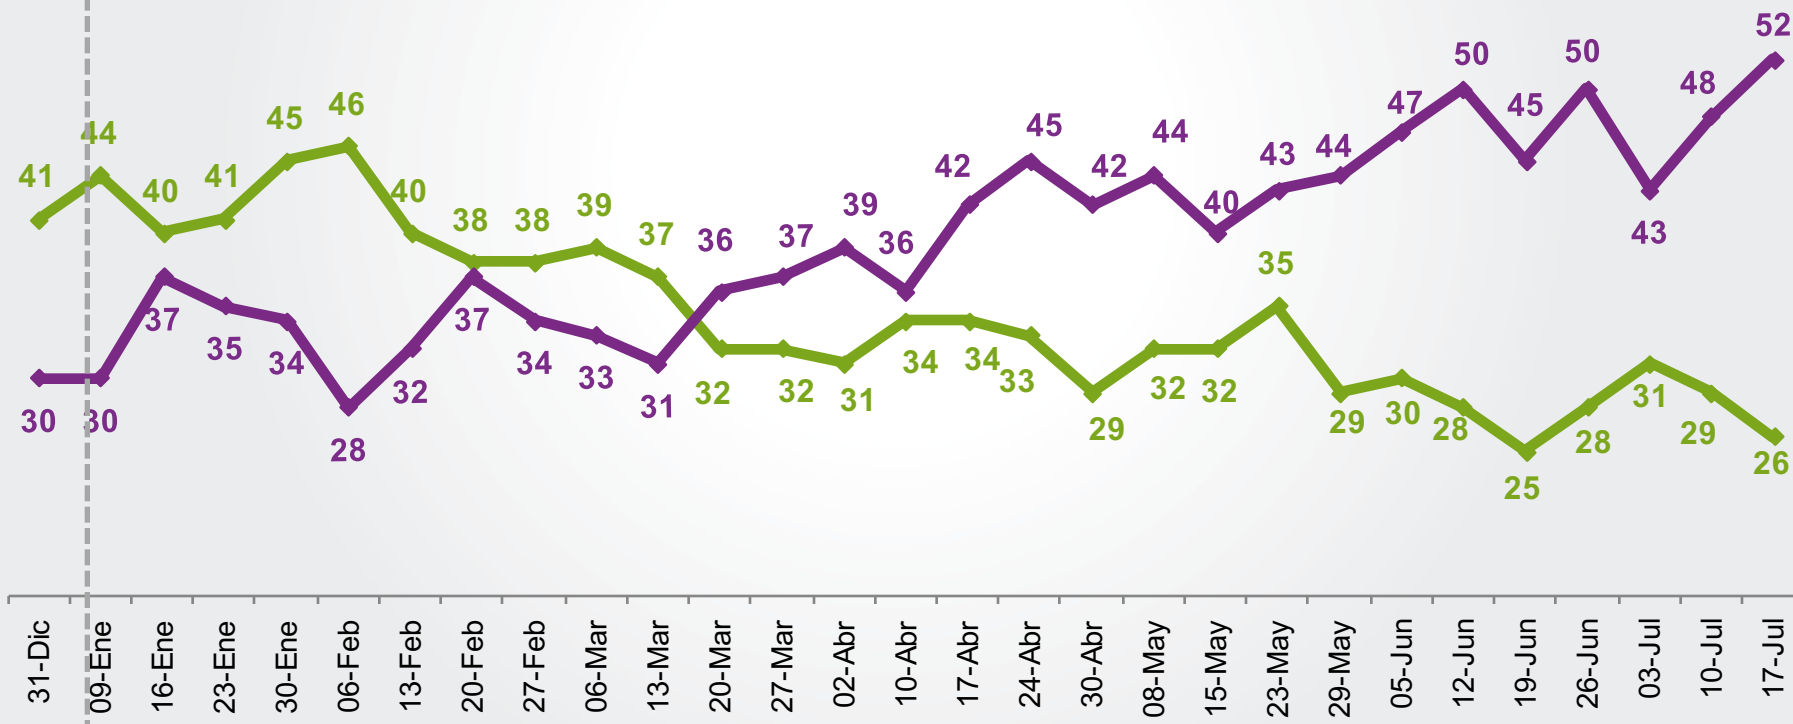

◆ % En desacuerdo

◆ % De acuerdo

2014

2015

Evaluación Reforma Laboral

En general, ¿Ud. está de acuerdo o en desacuerdo con la reforma laboral presentada por Michelle Bachelet?

—●— % De acuerdo

—●— % En desacuerdo

2014

2015

Evaluación Reforma Educacional

¿Usted está de acuerdo o en desacuerdo con la reforma a la educación del gobierno?

— % De acuerdo

— % En desacuerdo

2014

2015