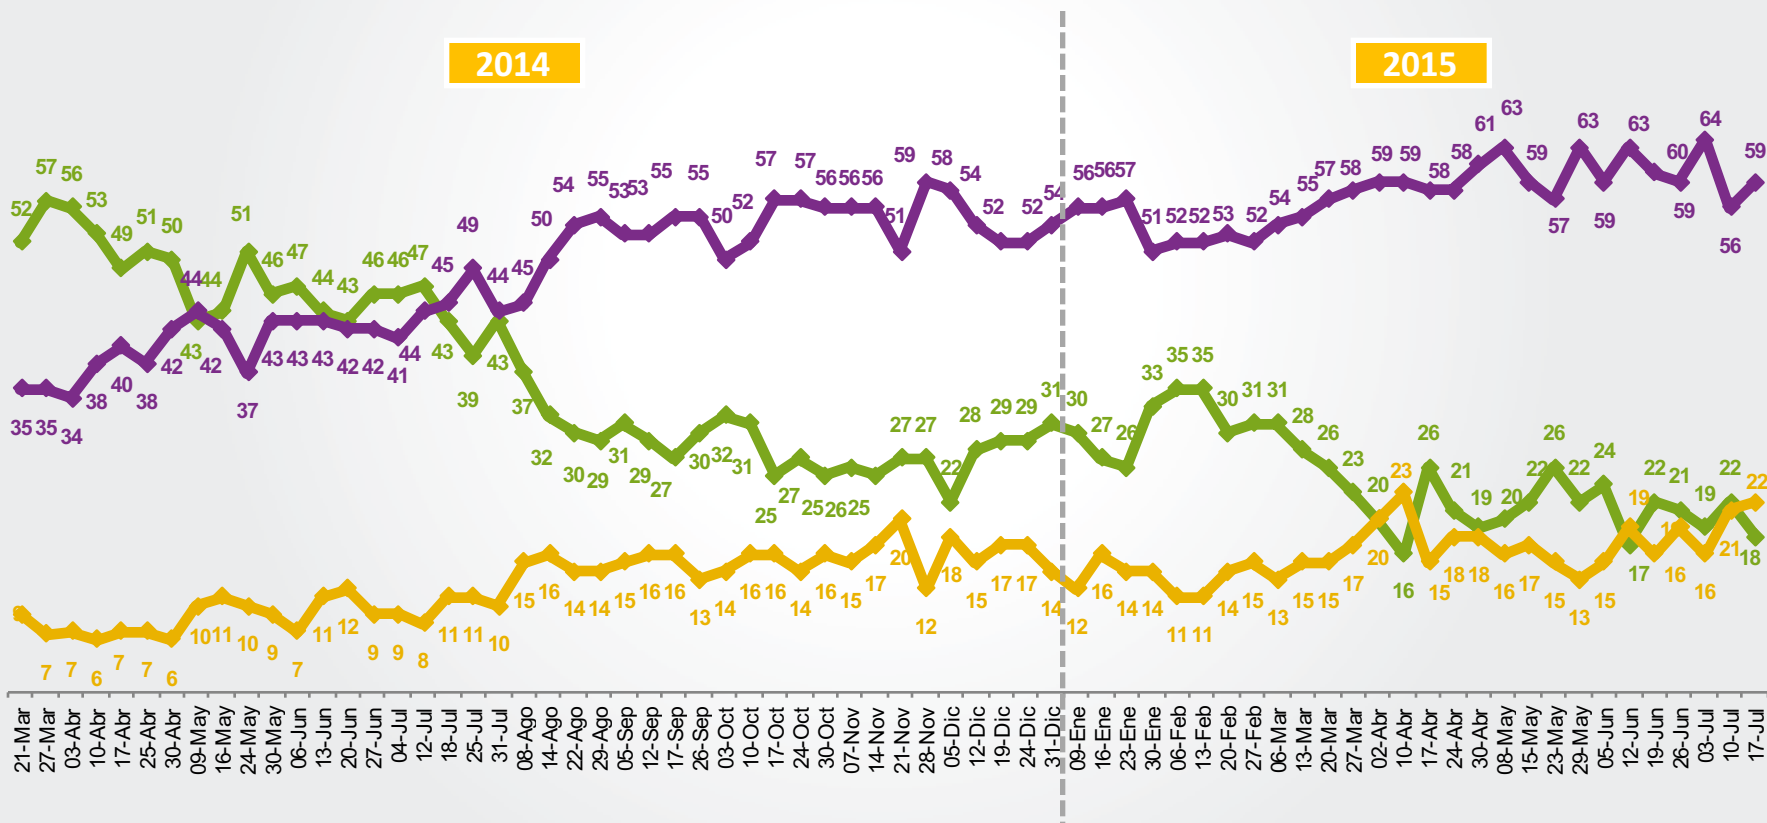

Percepción de progreso económico

¿Ud. cree que en el momento actual la economía chilena está: progresando, estancada o en retroceso?

—●— % Progresando
 —●— % Estancada
 —●— % Retrocediendo

2014

2015

La diferencia para completar 100% corresponde a las respuestas 'No sabe, no responde'