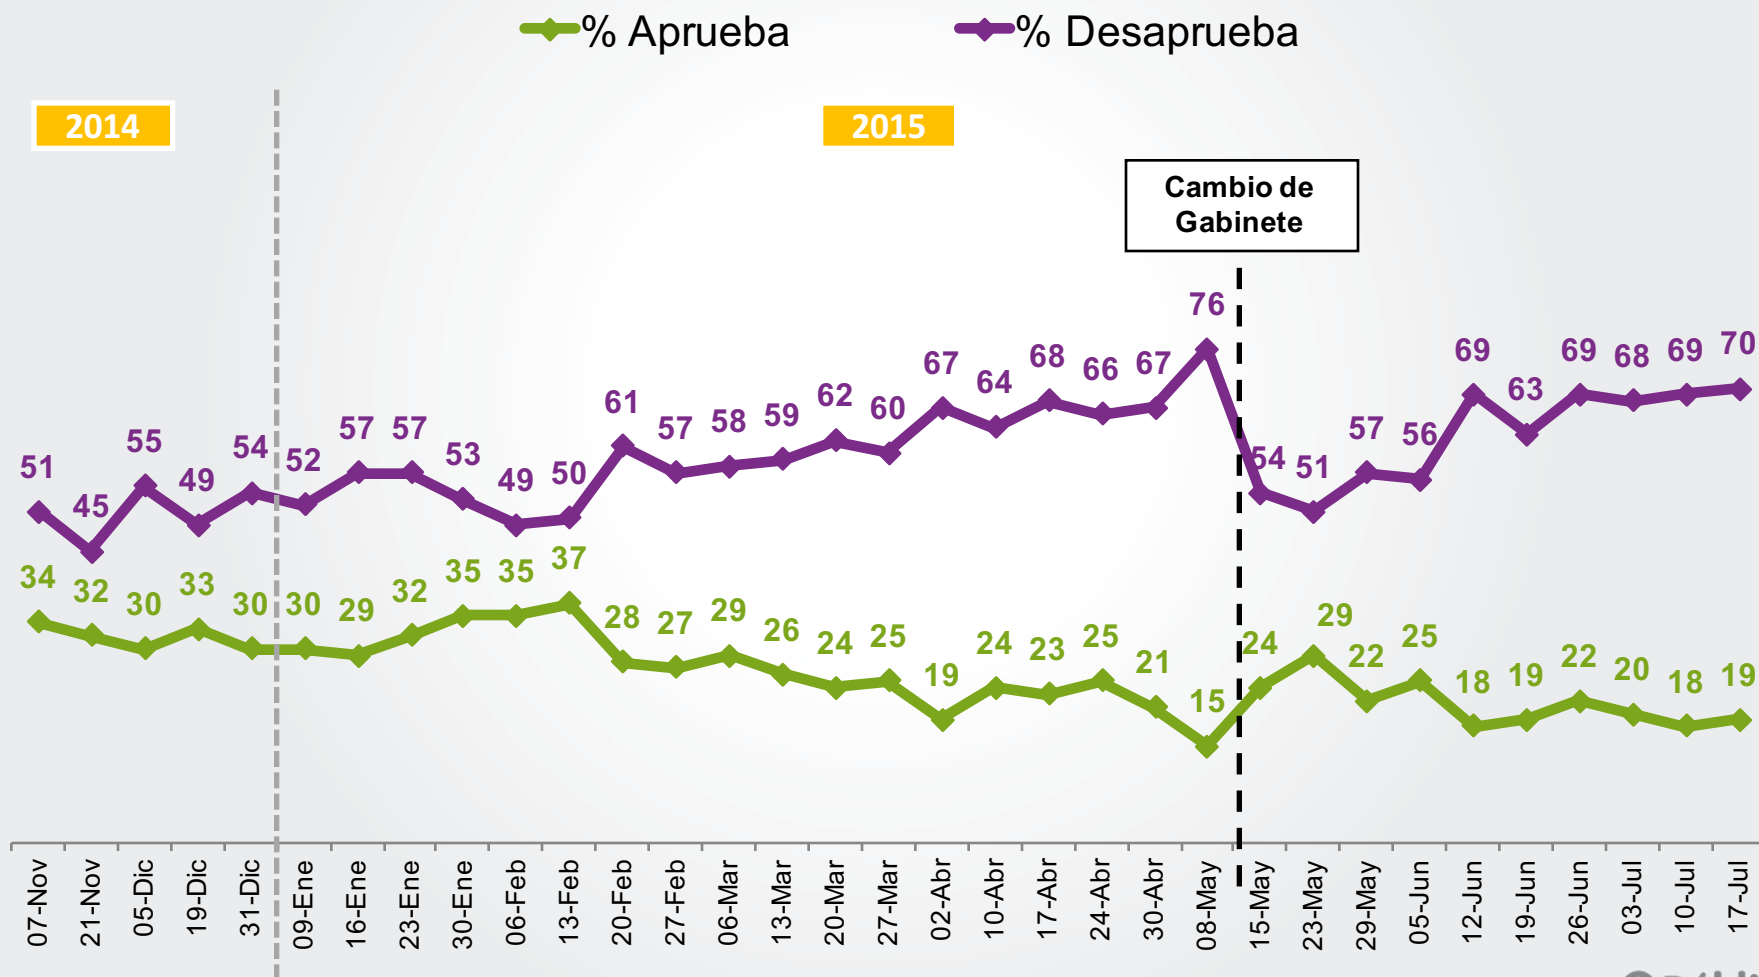

Aprobación Gabinete Ministerial

¿Usted aprueba o desaprueba el desempeño del actual equipo de ministras y ministros de la Presidenta Bachelet?