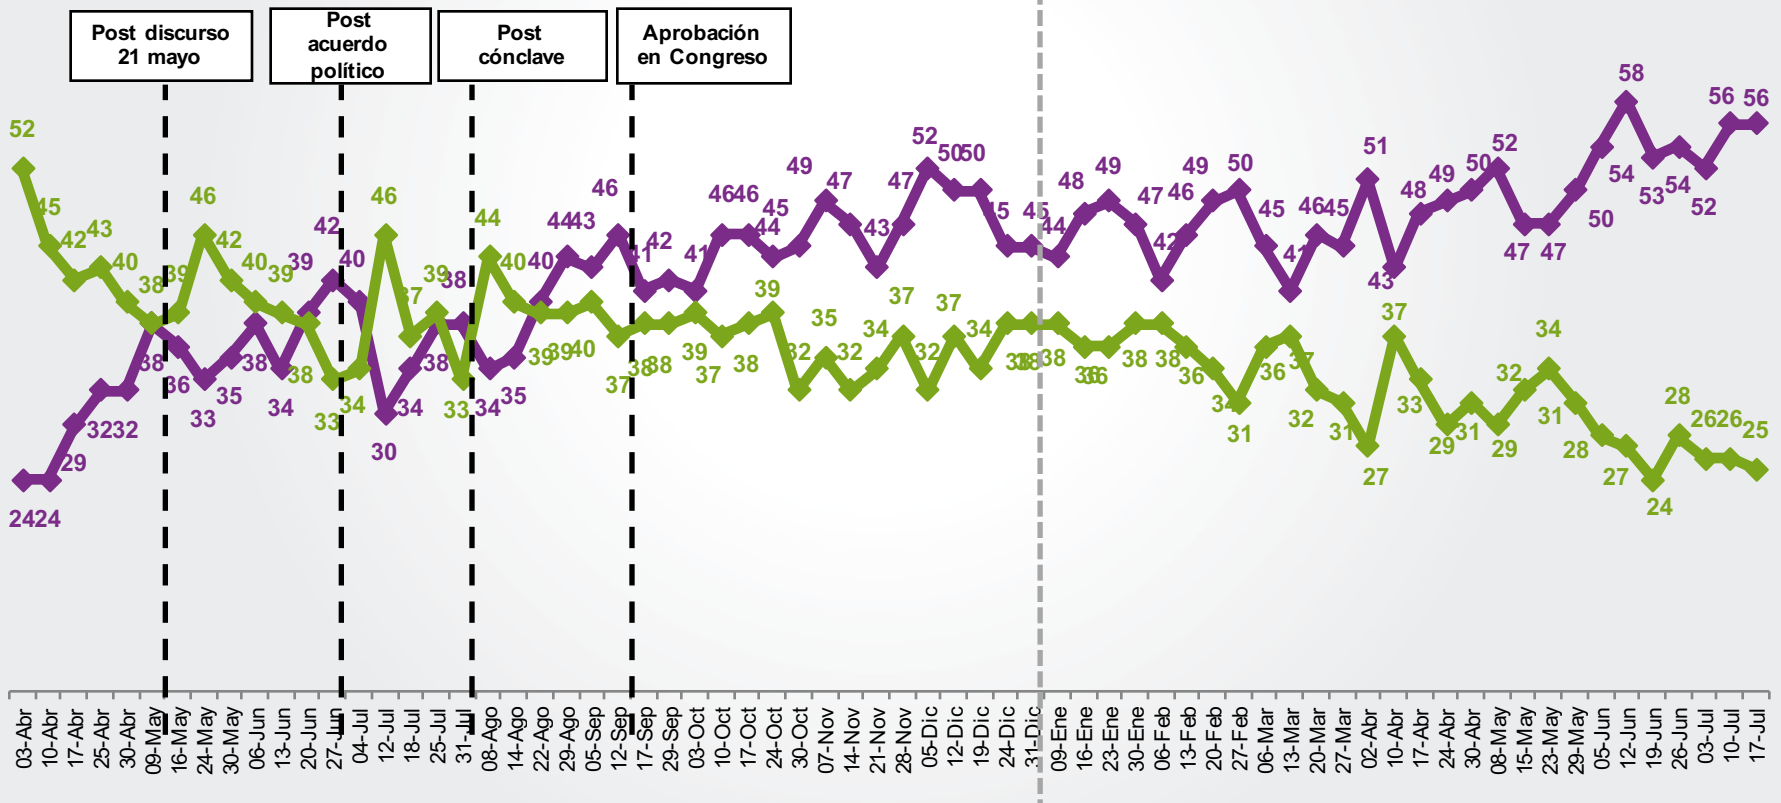

- Técnica** : Encuestas Telefónicas con Cati y encuestas Cara a Cara en puntos de afluencia con Tablet.
- Universo** : Chilenos, hombres y mujeres mayores de 18 años, habitantes de las 73 comunas urbanas con más de 50 mil personas que representan el 70.9% del total del país.
- Muestreo** : Para las entrevistas a través de teléfono fijo el muestreo fue probabilístico, a partir de BBDD con cobertura nacional, propias de CADEM, y dentro del hogar, la selección de los sujetos se hizo por cuotas de sexo, edad y NSE (Alto C1-C2; Medio C3; Bajo D/E).
- Para las entrevistas cara a cara en punto fijo con tablet se pre-definieron cuotas para comunas específicas en la Región Metropolitana, Valparaíso y Biobío, además de sexo, edad y GSE (ABC1 y D/E) como complemento al muestreo del teléfono fijo.
- Muestra semanal** : 720 casos. 515 entrevistas fueron aplicadas telefónicamente y 205 entrevistas cara a cara en puntos de afluencia. Margen de error de +/- 3,7 puntos porcentuales al 95% de confianza.
- Ponderación** : Los datos fueron ponderados a nivel de sujetos por GSE, Zona, Sexo y Edad, obteniendo una muestra de representación nacional para el universo en estudio.
- Fecha de Terreno semanal** : Miércoles 15, Jueves 16 y Viernes 17 de Julio de 2015.

Independiente de su posición política, ¿Usted aprueba o desaprueba la forma como Michelle Bachelet está conduciendo su gobierno?

Neto de aprobación presidencial

Diferencia entre aprobadores y desaprobadores

Aprobación Gabinete Ministerial

¿Usted aprueba o desaprueba el desempeño del actual equipo de ministras y ministros de la Presidenta Bachelet?

Evaluación Reforma Tributaria

En general, ¿Usted está de acuerdo o en desacuerdo con la reforma tributaria que ya fue aprobada en el Congreso?

◆ % En desacuerdo

◆ % De acuerdo

2014

2015

Evaluación Reforma Laboral

En general, ¿Ud. está de acuerdo o en desacuerdo con la reforma laboral presentada por Michelle Bachelet?

—●— % De acuerdo

—●— % En desacuerdo