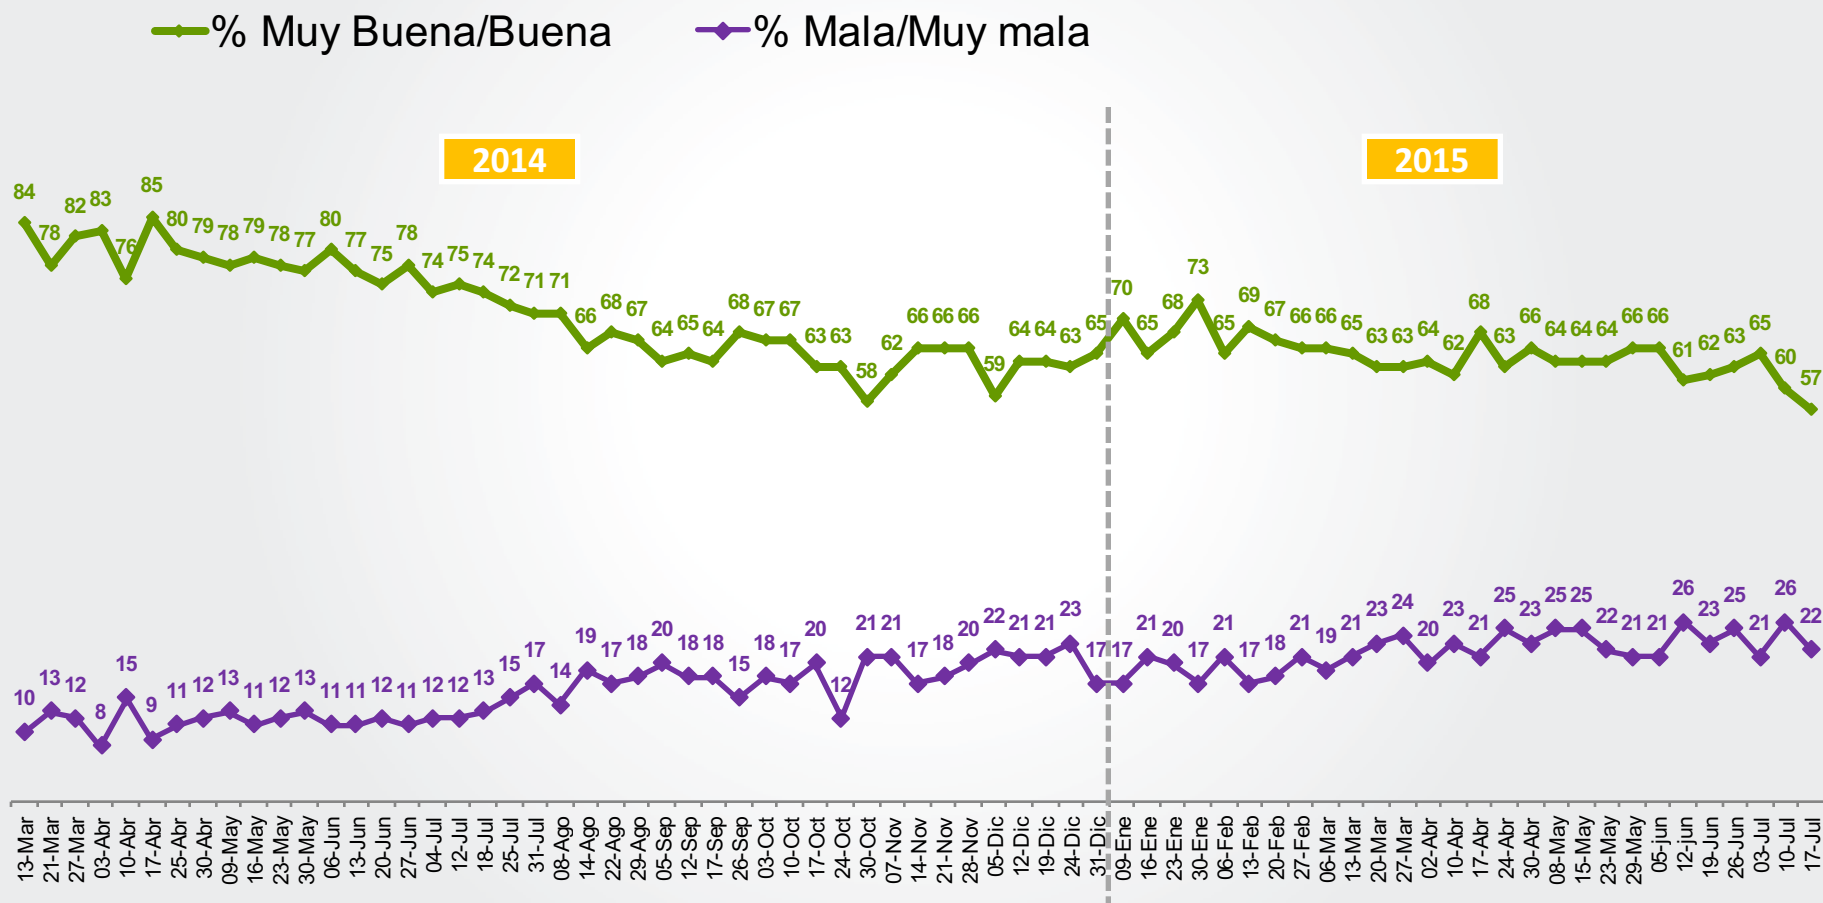

Situación económica de las empresas

¿Cómo calificaría usted la situación económica actual de las empresas?